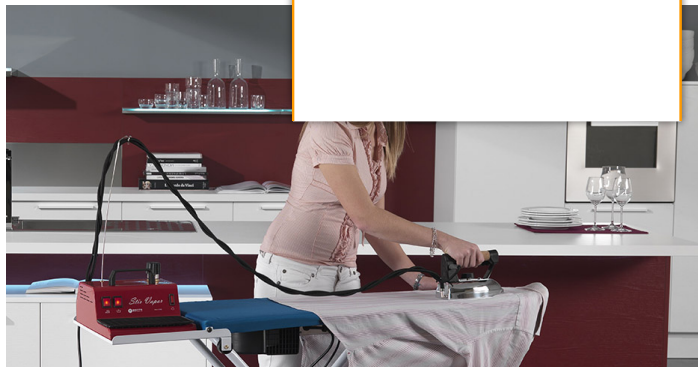

◀ LINEA STIRO

FUNZIONI

APPLICAZIONI

VIDEO

SCHEDA TECNICA

ACCESSORI

Sistemi Stiranti ...

Гладильное об...

Asse nella Mani...

◀ LINEA STIRO

FUNZIONI

APPLICAZIONI

VIDEO

SCHEDA TECNICA

ACCESSORI

Alimentazione	220/230V 50/60Hz
Potenza piano riscaldato	700 Watt
Potenza motore aspirante	150 Watt
Peso	17 Kg
Dimensione Piano	112x42 cm
Dimensione	139x42xh85 cm

◀ LINEA STIRO

FUNZIONI

APPLICAZIONI

VIDEO

SCHEDA TECNICA

ACCESSORI

Accessori Optional

Accessori Standard